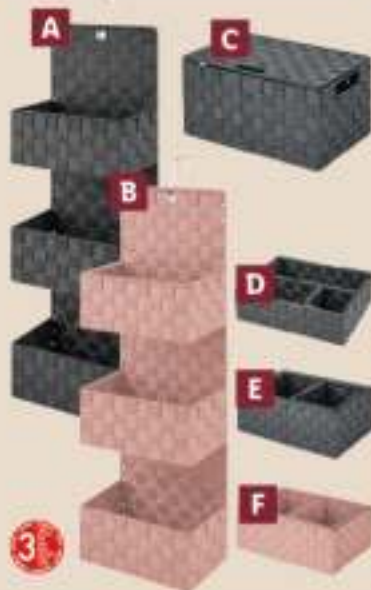

LIVARNO home
**Piederumi
uzglabāšanai**

• Dažādi veidi

Cena par 1 gab. varīkmpkt.

8⁹⁹