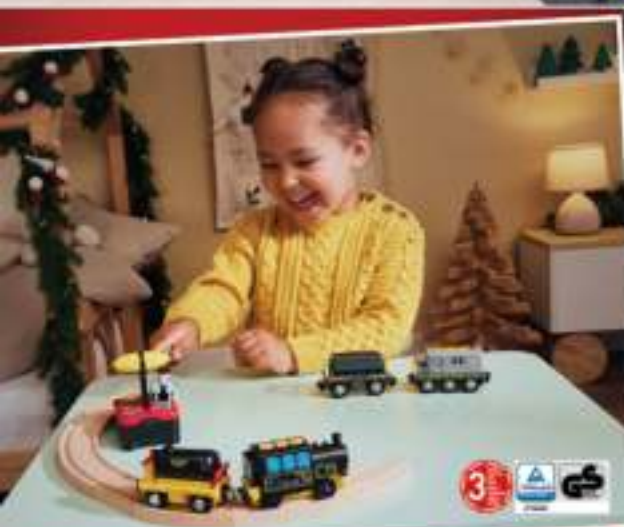

NO CETURTDIENAS, 14.12.
LĪDZ SVĒTDIENAI, 17.12.

ZIEMASSVĒTKI

Hot Wheels® Rotaļu auto garaža

• Ar vietu vairāk nekā 20
rotaļu automašīnām

-30%

29,99

20⁹⁹

-30%

1,59

1³⁹

Hot Wheels® Rotaļu transportlīdzekļi

• Dažādi veidi

Playtive Rotaļu vilciens ar tālvadības pulti

• Ar gaismas un skaņas
efektiem
• Dažādi veidi

-30%

14,99

10⁴⁹

Playtive Racers rotaļu garaža

• Stabila koka konstrukcija ar
spirālveida nobrauktuvī un
funkcionālu automašīnu liftu
• Izmērs: apm. 59,5 x 46,5 x 66 cm
(P x A x G)

-30%

39,99

27⁹⁹